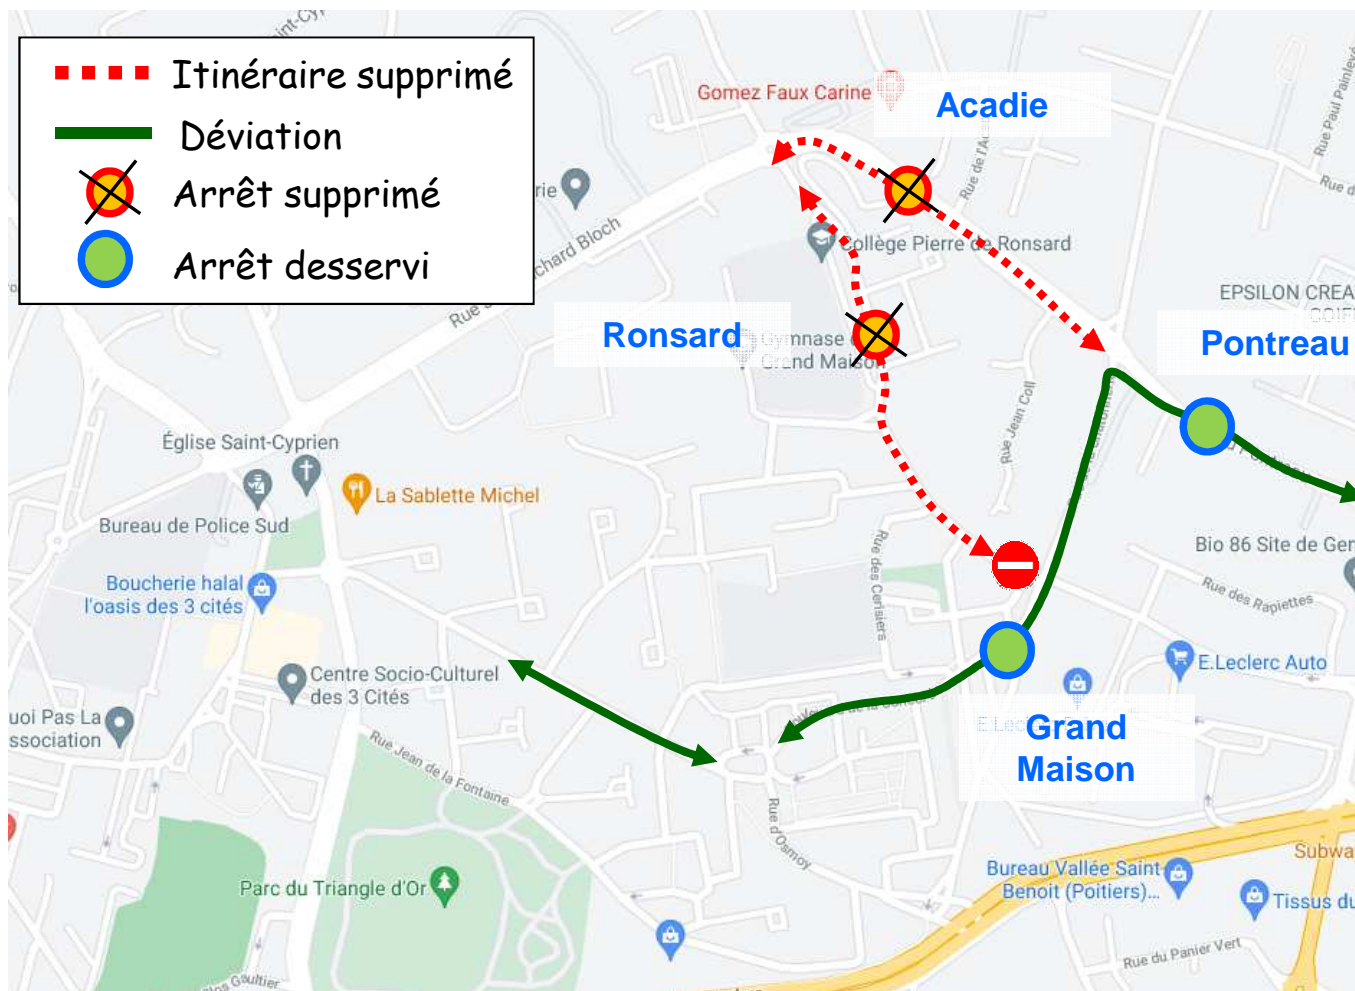

# INFO TRAFIC

**Du LUNDI 12 JUILLET 2021  
AU VENDREDI 30 JUILLET 2021**

Déviations de la ligne :

**13**

**En raison de travaux sur le réseau de chaleur, les bus seront en déviation.**

**Arrêts de report : Marie Curie / Rapiettes**

**Arrêts non desservis : Jambé à l'Ane / Ronsard**

# INFO TRAFIC

**Du LUNDI 12 JUILLET 2021  
AU VENDREDI 30 JUILLET 2021**

Déviation des lignes :

**N2**

**A**

**B**

**En raison de travaux sur le réseau de chaleur, les bus  
seront en déviation.**

**Arrêts de report : Grand Maison / Pontreau**

**Arrêts non desservis : Ronsard / Acadie**