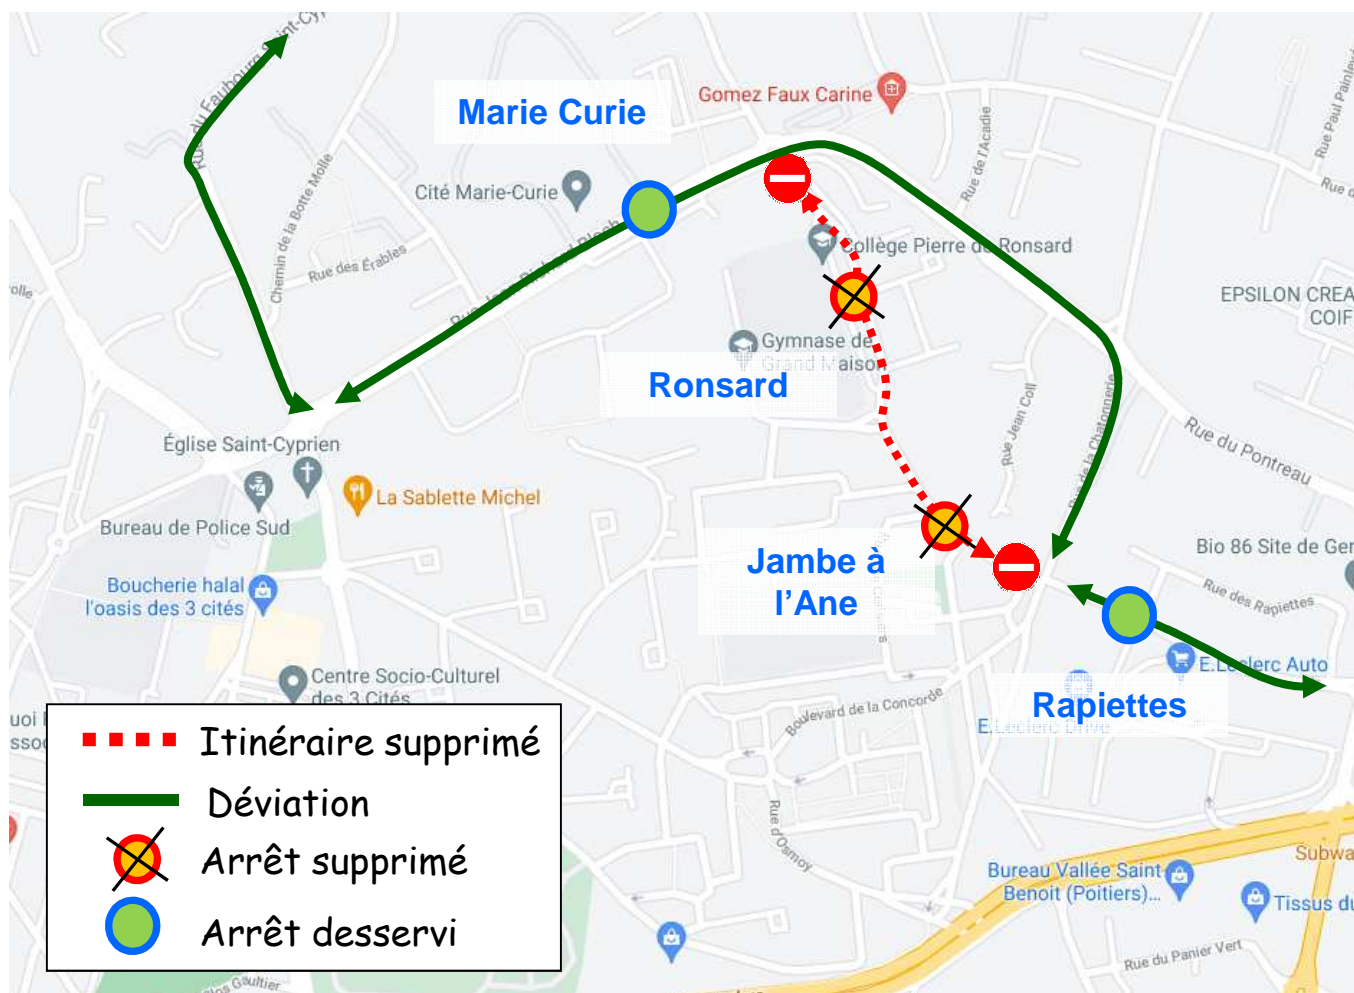

# INFO TRAFIC

**Du LUNDI 12 JUILLET 2021  
AU VENDREDI 30 JUILLET 2021**

Déviations de la ligne :

**13**

**En raison de travaux sur le réseau de chaleur, les bus seront en déviation.**

**Arrêts de report : Marie Curie / Rapiettes**

**Arrêts non desservis : Jambé à l'Ane / Ronsard**

# INFO TRAFIC

**Du LUNDI 12 JUILLET 2021  
AU VENDREDI 30 JUILLET 2021**

Déviation des lignes :

**N2**

**A**

**B**

**En raison de travaux sur le réseau de chaleur, les bus  
seront en déviation.**

**Arrêts de report : Grand Maison / Pontreau**

**Arrêts non desservis : Ronsard / Acadie**